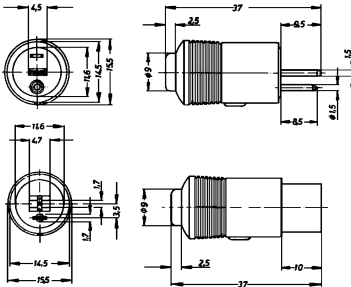

LSSN 2 / LKSN 2

Lautsprecher-Stecker / Lautsprecher-Kupplung, nach DIN
41 529, mit Schraubanschlüssen, Kunststoff-Griffkörper

Loudspeaker plug / Female loudspeaker plug,
accorded to DIN 41 529, screw types, plastic handle

Fiche mâle pour haut-parleur / Fiche femelle pour haut-parleur,
suivant DIN 41 529, branchements par vis, corps plastique

Bestellbezeichnung Part-No. / Désignation	VE
LSSN 2 grau (grey, gris)	1000
LSSN 2 schwarz (black, noir)	1000
LKSN 2 grau (grey, gris)	1000
LKSN 2 schwarz (black, noir)	1000

Kunststoff-Griffkörper, Farbe: **weiß** auf Anfrage
Plastic handle, Colour: **white** on request
Corps plastique, Couleur **blanc** sur demande