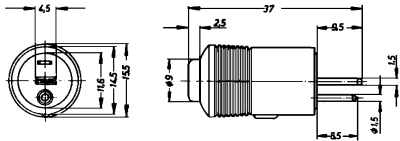

### LSN 2

Lautsprecher-Stecker,  
nach DIN 41 529, mit Lötanschlüssen,  
Kunststoff-Griffkörper

Loudspeaker plug,  
accorded to DIN 41 529, solder types, plastic handle

Fiche mâle pour haut-parleur,  
suivant DIN 41 529, branchements par soudure,  
corps plastique