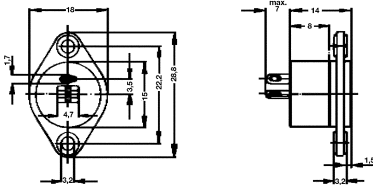

L 2

Lautsprecher-Einbaukupplung,
2polig, mit Flansch

Female chassis loudspeaker plug,
2 poles, with flange

Embase châssis femelle pour haut-parleur,
2 pôles, avec collerette

Bestellbezeichnung Part-No. / Désignation	VE
L 2	200

Die angegebenen Verpackungseinheiten (VE) gelten als Mindestabnahmemenge bei Lieferung ab Werk.
The package units (VE) being stated are automatically the lowest possible quantities being available ex works.
Les livraisons d'usines ne peuvent être inférieures aux unités d'emballage indiquées (VE).